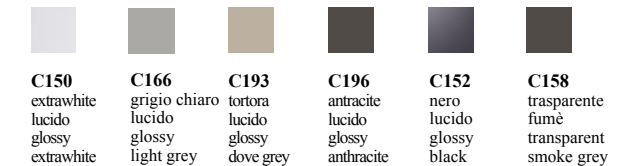

M055
nero
opaco
black

PIANO | TOP | PLATEAU | PLATTE | SOBRE | СТОЛЕШНИЦА

LEGNO IMPIALLACCIATO | VENEER | BOIS PLAQUÉ | HOLZ FURNIERT | MADERA CHAPADA | ШПОН

CRISTALLO LUCIDO | GLOSSY GLASS | VERRE BRILLANT | HOCH GLÄNZEND GLAS | CRISTAL BRILLO | ГЛЯНЦЕВОЕ СТЕКЛО