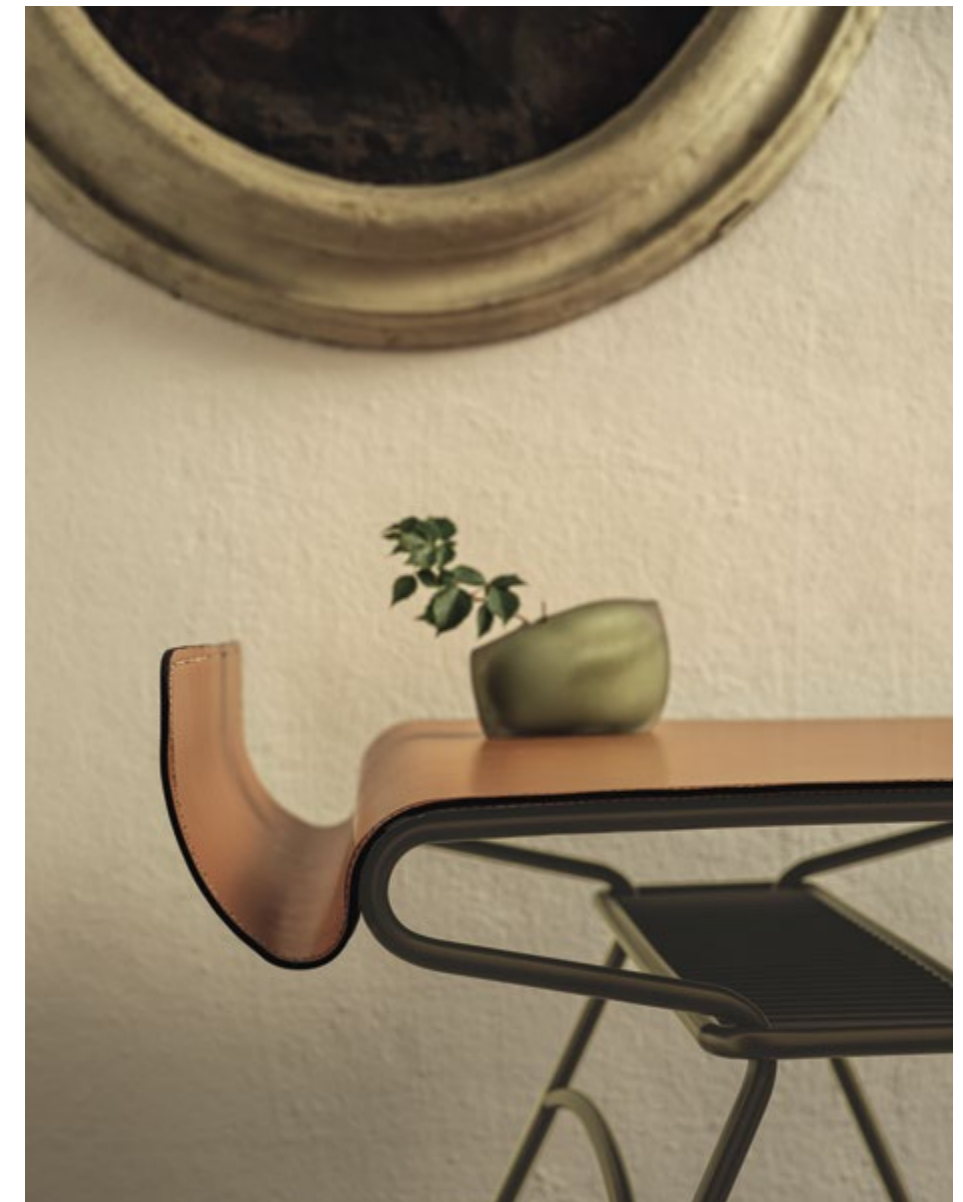

TAYLOR & BOSS

design Pucci & Dondoli

Lo scrittoio Taylor e lo sgabello Boss si uniscono a formare il connubio perfetto. Insieme creano uno spazio intimo e personale, perfetto per evadere dalla realtà o dare libero sfogo alle idee.

Un elegante piano in cuoio caratterizza lo scrittoio del Taylor, sposandosi alla perfezione con lo sgabello Boss, con o senza cuscino. Boss è disponibile anche in versione outdoor.

The Taylor desk and the Boss stool are the perfect combination. Together they create an intimate and personal space, perfect to escape from reality or giving free rein to ideas.

An elegant hide leather top distinguish the Taylor desk, in perfect combination with Boss stool, with or without cushion. Boss is available also in the outdoor version.