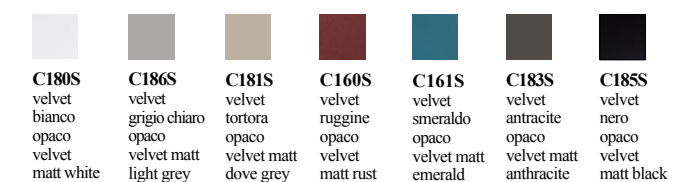

CRISTALLO VELVET ANTIGRAFFIO OPACO | MATT VELVET ANTI-SCRATCH GLASS | VERRE VELVET ANTI-RAYURES OPAQUE
GLAS VELVET KRATZFESTIG MATT | CRISTAL VELVET ANTI-ARAÑAZOS OPAQUE | СТЕКЛО, УСТОЙЧИВОЕ К ЦАРАПИНАМ