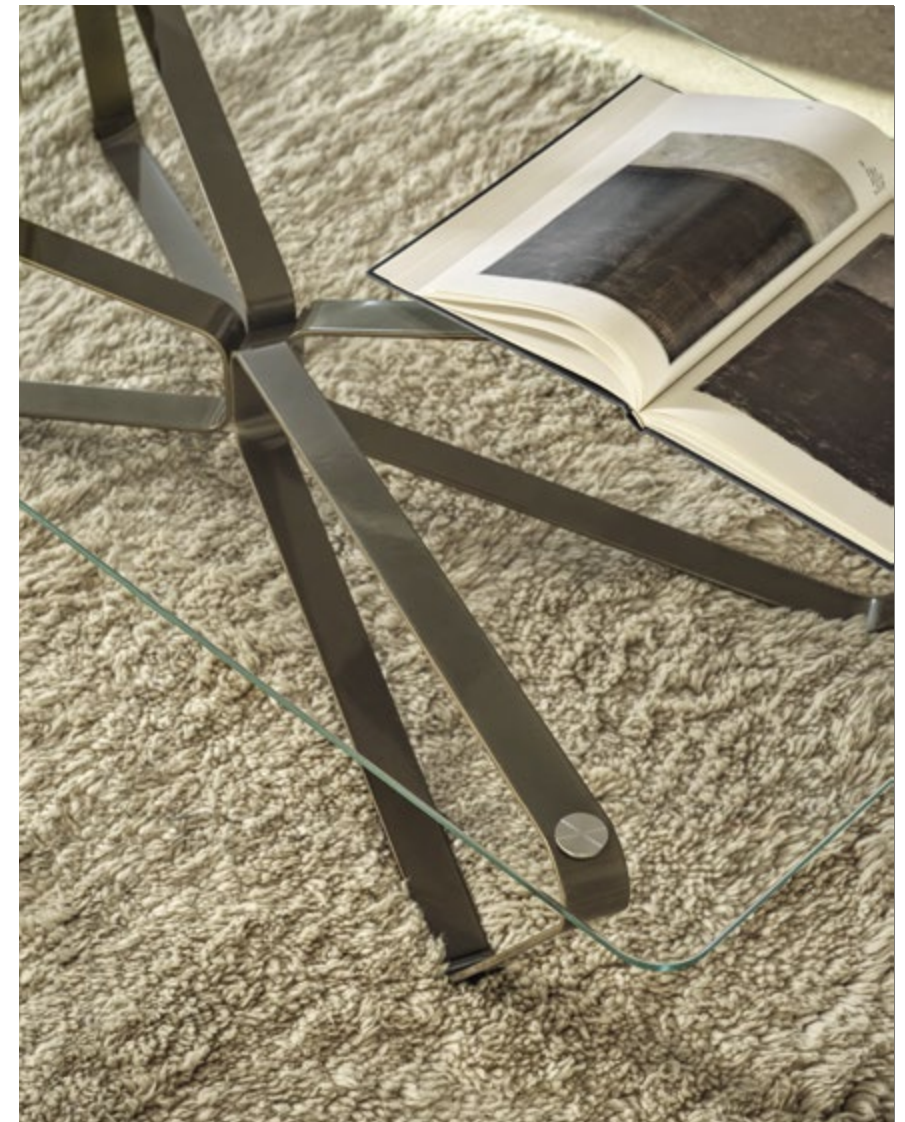

LOOP

design Piero De Longhi

Elegante, ricercato, esclusivo e chic, tutte qualità racchiuse in un unico elemento d'arredo. Disponibile nella variante quadrata e rettangolare, in diverse finiture di colore.

Elegant, refined, exclusive and chic, all qualities enclosed in a single piece of furniture. Available in square and rectangular version with different colours.