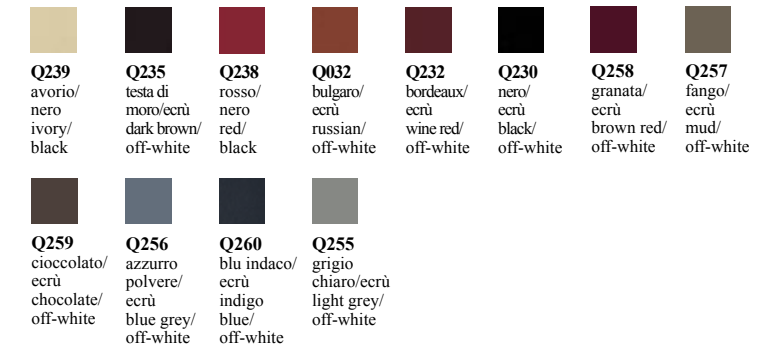

CUCITURE IN CONTRASTO | CONTRAST COLOURS STITCHING | COUTURE EN CONTRASTE | NÄHTEN KONTRAST FARBEN | PESPUNTE EN CONTRASTE | В КОИТРАСТЕ СТОЧКА

BASE PER VERSIONE FREE STANDING | BASE FOR "FREE-STANDING" VERSION | BASE POUR BIBLIOTHÈQUE "FREE STANDING" | SOCKEL FÜR "FREISTEHEND" BÜCHERREGAL | BASE PARA LIBRERÍA "FREE STANDING" | ОСНОВАНИЕ ДЛЯ ОТДЕЛЬНО СТОЯЩЕЙ СТРУКТУРЫ

LEGNO LACCATO | LACQUERED WOOD | BOIS LAQUÉ | LACKIERTES HOLZ | MADERA LACADA | ЛАКИРОВАННОЕ ДЕРЕВО