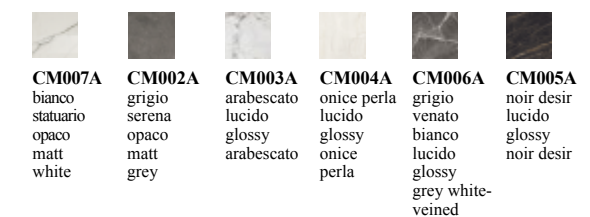

COD. 15.50SP - 15.51SP
SUPERMARMO | SUPERMARBLE | SUPERMARBRE | SUPERMARMOR | SUPERMÁRMOL | СУПЕРМАРОП