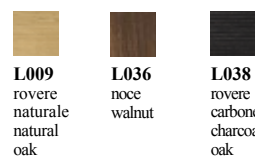

FIANCHI, ANTE | SIDE PANELS AND DOORS | FLANCS ET PORTES | SEITEN UND TÜRE | PANELES LATERALES Y PUERTAS | БОКОВИНЫ И ДВЕРЦЫ

LEGGNO IMPIALLACCIATO | VENEER | BOIS PLAQUÉ | HOLZ FURNIERT | MADERA CHAPADA | ШПОН

L009
rovere
naturale
natural
oak

L036
noce
walnut

L038
rovere
carbone
charcoal
oak

PIANO | TOP | PLATEAU | PLATTE | SOBRE | СТОЛЕШНИЦА

LEGGNO IMPIALLACCIATO | VENEER | BOIS PLAQUÉ | HOLZ FURNIERT | MADERA CHAPADA | ШПОН