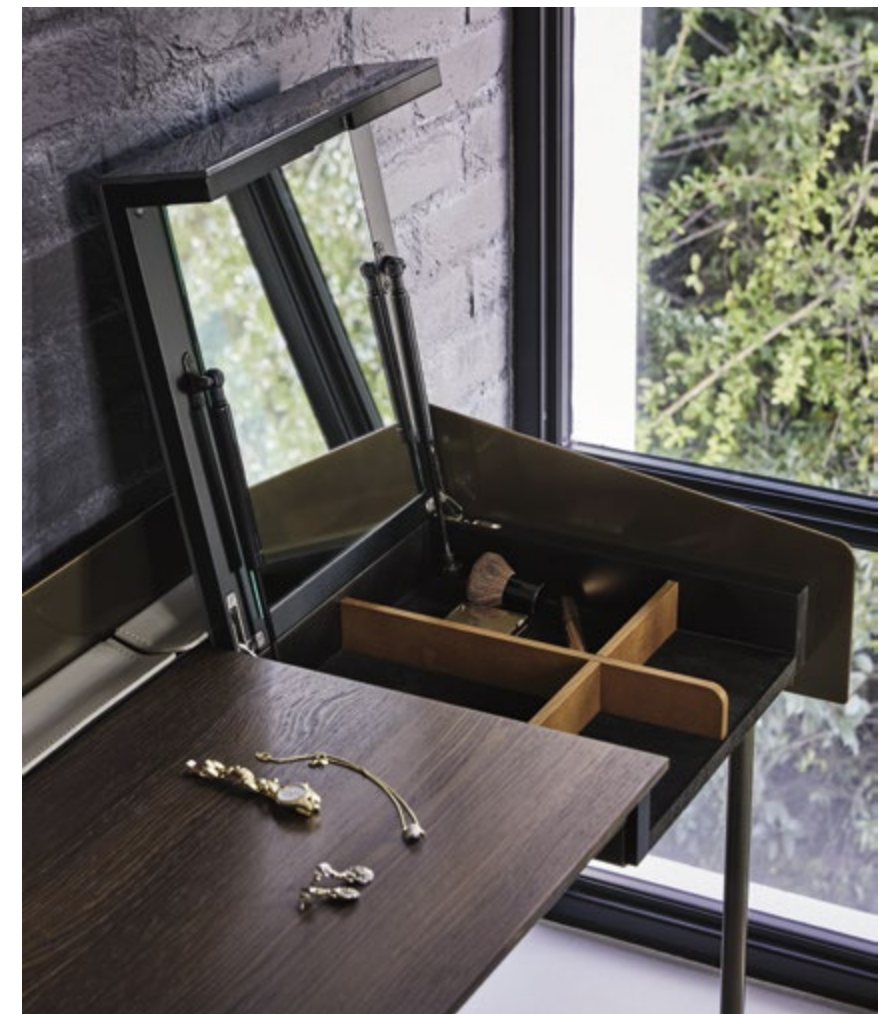

Boss cuscino / cushion cod. 07.82CUS
cm L 37 x P 46 x H 4
inch L 14.5 x W 18.1 x H 1.57

SECRET

design Luca Roccadadria

Secret nasce con la doppia funzione di coiffeuse e scrittoio. Le linee sofisticate ed esclusive invitano a dedicarsi ad attività dal gusto del tempo ritrovato. Composto da un piano d'appoggio in legno e una struttura in acciaio laccato, è rivestibile in cuoio di diversi colori, per un tocco di insolita ricercatezza. Il prezioso vano portaoggetti, in legno o in supermarmo, contiene un organizer per riporre con ordine i propri oggetti.

Secret was born with the double function of coiffeuse and desk. The sophisticated and exclusive lines invite to engage in activities with a taste of rediscovered time. Composed of a wooden top and a lacquered metal frame, it is covered in leather of different colours, for a touch of unusual sophistication. The precious storage compartment, in wood or in SuperMarble, contains an organizer to store your objects.