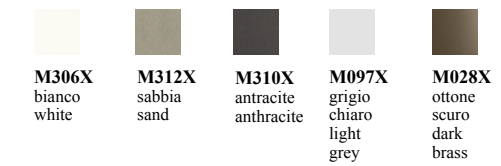

TAO TAVOLINO / COFFEE TABLE
COD. 06.38OUT
STRUTTURA
> M097X GRIGIO CHIARO OUTDOOR
FRAME
> M097X OUTDOOR LIGHT GREY

BOSS SGABELLO / OTTOMAN
COD. 07.82OUT
STRUTTURA
> M310X ANTRACITE OUTDOOR
FRAME
> M310X OUTDOOR ANTHRACITE