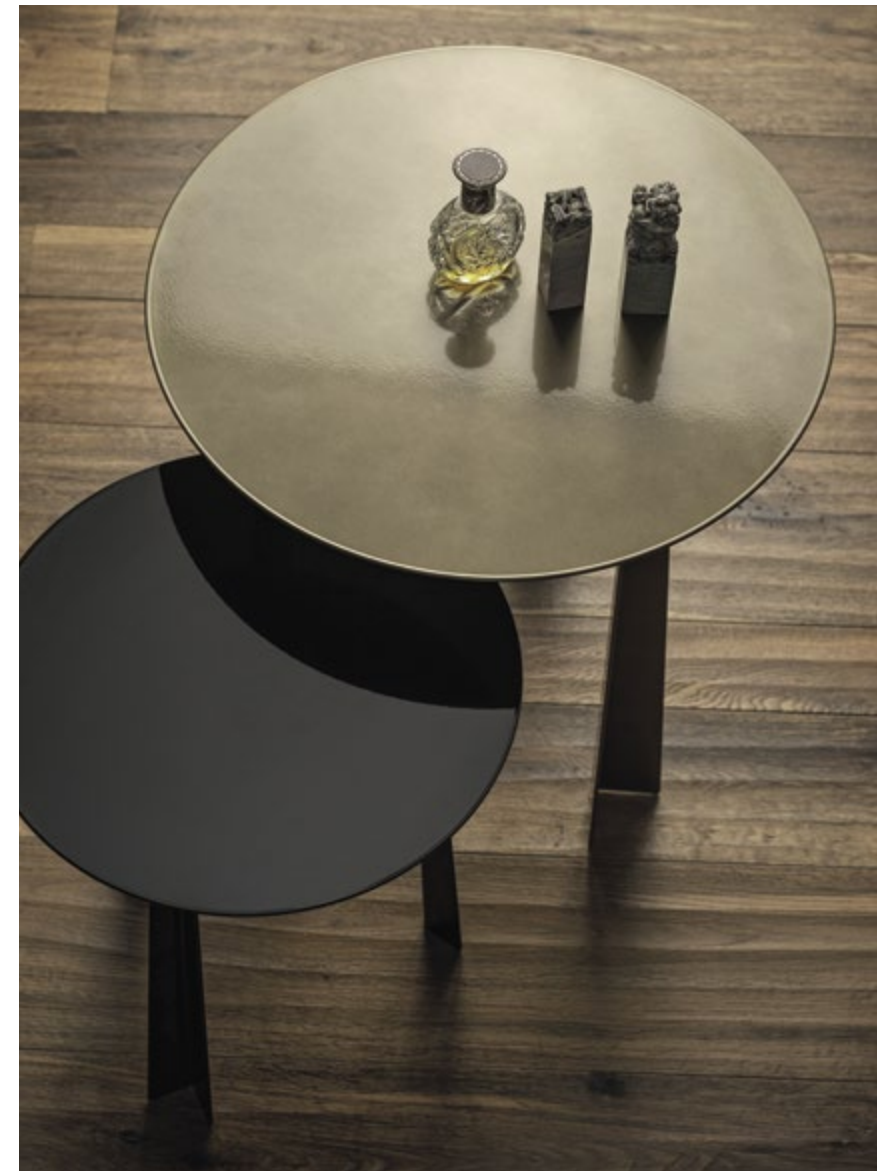

TAO

design Roberto Giacometti

Il tavolino Tao presenta un design fresco ed essenziale, inseribile in contesti indoor e outdoor. La struttura è in acciaio laccato ed è disponibile in due altezze, da poter abbinare insieme, anche in diverse colorazioni.

The Tao coffee table has a fresh and essential design, suitable for indoor and outdoor environments. The structure is in lacquered metal and is available in two heights and in different colours.