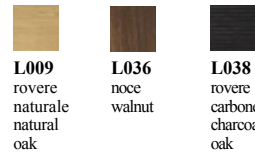

L009
rovere
naturale
natural
oak

L036
noce
walnut

L038
rovere
carbone
charcoal
oak

LEGGNO LACCATO | LACQUERED WOOD | BOIS LAQUE' | HOLZ LACKIERT | MADERA LACADA | ЛАКИРОВАННОЕ ДЕКориРОВАННОЕ