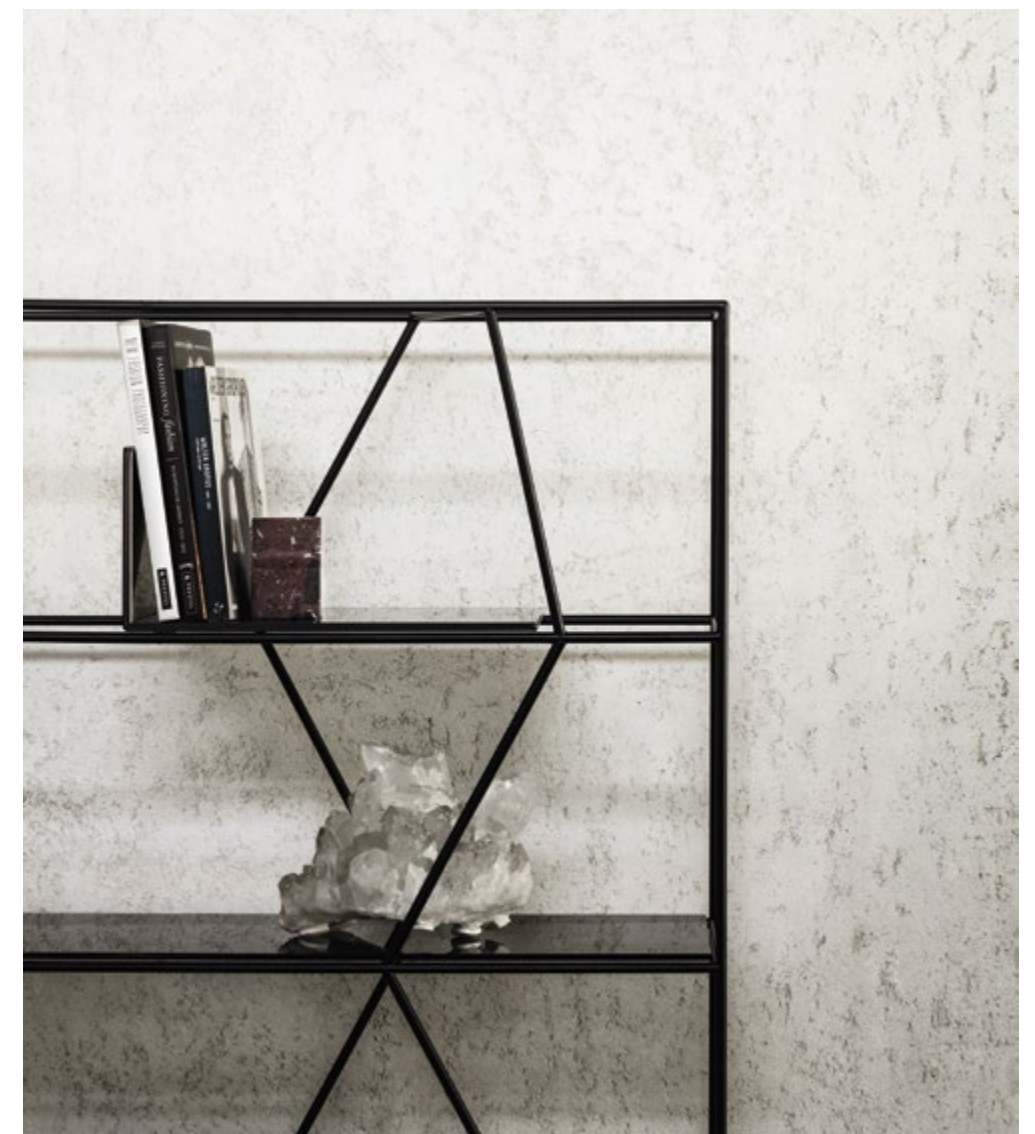

LEXINGTON

design Studio Contromano

Con Lexington nasce un nuovo concept di libreria, che rompe le barriere dello spazio con un prodotto estremamente versatile, con estensione da 125 cm a infinito, sia in versione fissa che free standing. Pensata per poter soddisfare grandi e piccoli spazi, la libertà compositiva e la totale personalizzazione anche dei ripiani, permette di esprimere la propria personalità e il proprio gusto.

Lexington is a new bookcase concept, which breaks the barriers of space with an extremely versatile product, from 125 cm to infinity, in fixed and freestanding versions. Designed to satisfy large and small spaces, the freedom of composition and the total customization of the shelves, allow to express one's own personality.

LEXINGTON LIBRERIA / BOOKCASE

COD. 16.16

STRUTTURA

> M055 NERO OPACO

FRAME

> M055 BLACK

LEXINGTON RIPIANO / SHELF

COD. 16.20

BASE

> M055 NERO OPACO

PIANO

> CM005 SUPERMARMO NOIR

BASE

> M055 BLACK

TOP

> CM005 GLOSSY NOIR DESIR

SUPERMARBLE

COD. 16.27

> C158 CRISTALLO TRASPARENTE
FUME'

> C158 TRANSPARENT SMOKED
GLASS

COD. 16.21

> Q504 CUIOIO BULGARO

> Q504 RUSSIAN HIDE LEATHER