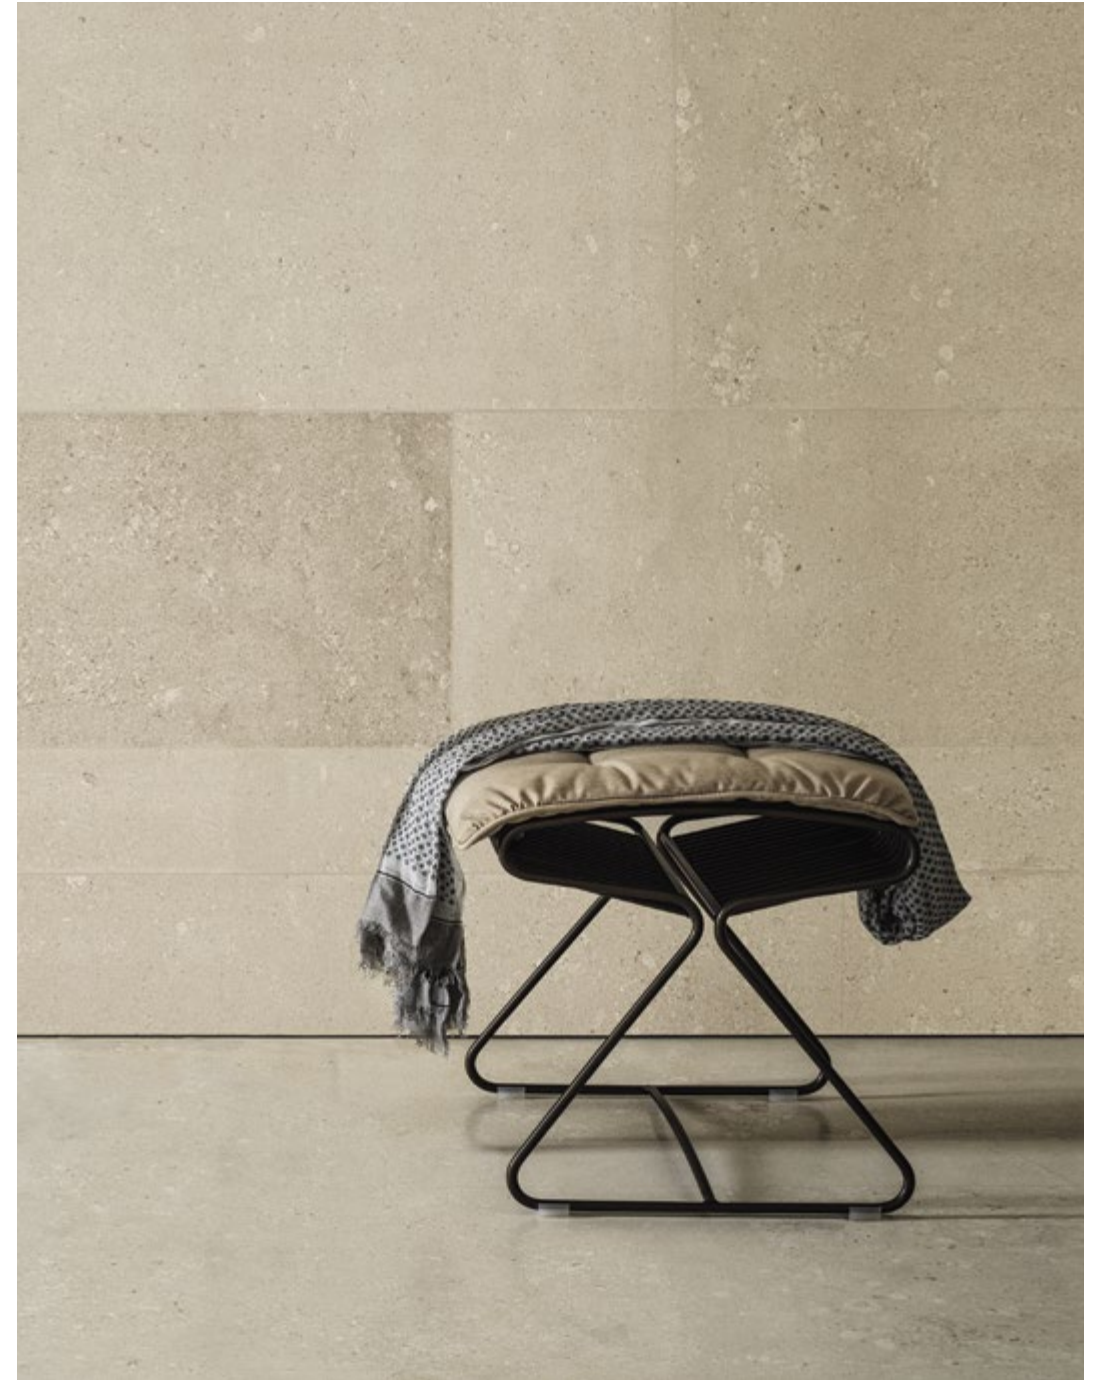

BOSS SCABELLO / OTTOMAN
COD. 07.82OUT
STRUTTURA
> M028X OTTONE SCURO
FRAME
> M028X DARK BRASS

BOSS CUSCINO / CUSHION
COD. 07.82CUS
RIVESTIMENTO
> T0U02 TESSUTO OUTDOOR
SABBIA
UPHOLSTERY
> T0U02 SAND OUTDOOR
FABRIC