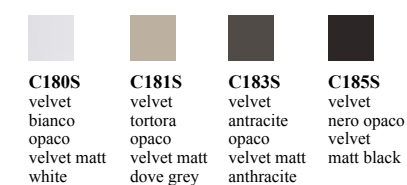

CRISTALLO VELVET ANTIGRAFFIO OPACO | MATT VELVET ANTI-SCRATCH GLASS | VERRE VELVET ANTI-RAYURES OPAQUE
GLAS VELVET KRATZFESTIG MATT | CRISTAL VELVET ANTI-ARAÑAZOS OPACO | СТЕКЛО, УСТОЙЧИВОЕ К ЦАРАПИНАМ

DIAGONAL TAVOLINO / COFFEE TABLE

COD. 06.08

STRUTTURA

> M312 SABBIA

PIANO

> C193 CRISTALLO LACCATO TORTORA
LUCIDO

FRAME

> M312 SAND

TOP

> C193 GLOSSY DOVE GREY
LACQUERED GLASS