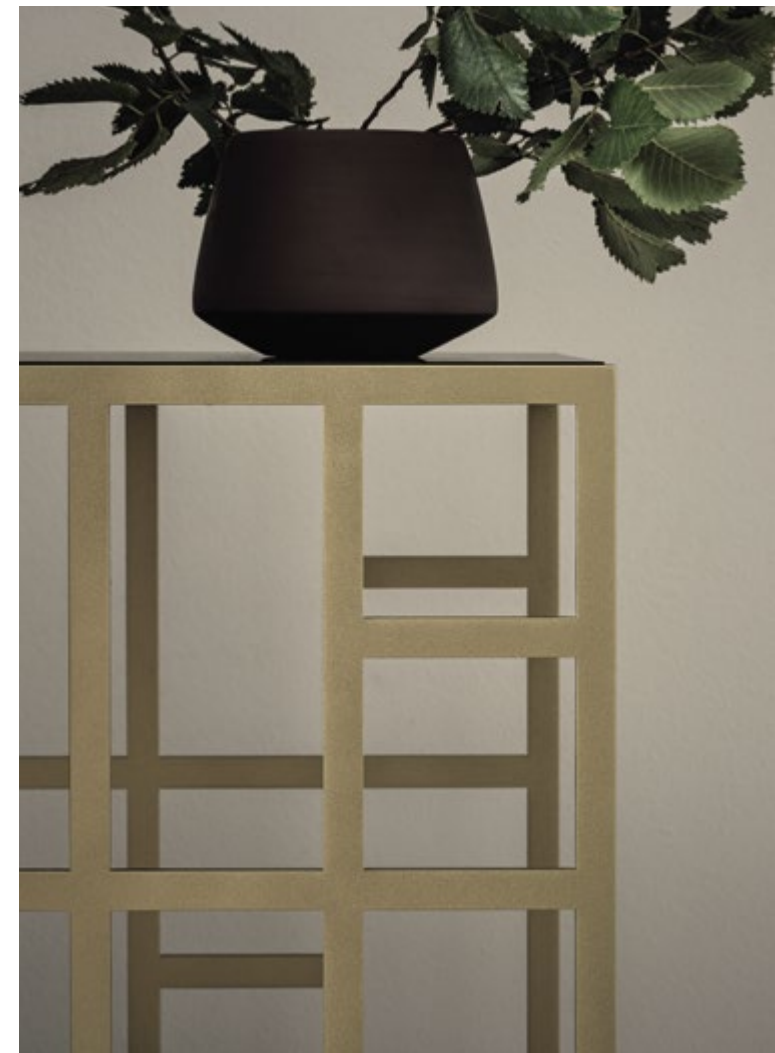

MANHATTAN

design Daniele Molteni

Come la silhouette dei più grandi grattacieli che popolano New York, il tavolino Manhattan si erge in tutta la sua eleganza. Le numerose linee che si intersecano a formare un fine reticolato, lo rendono un comodo portariviste.

Like the silhouette of New York's largest skyscrapers, the Manhattan coffee table stands in all its elegance. The numerous lines intersect to form a tasteful grid and a comfortable magazine rack.