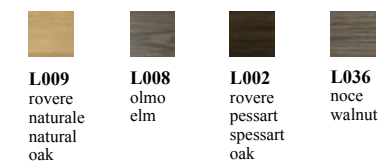

M055
nero
opaco
black

PIANO | TOP | PLATEAU | PLATTE | SOBRE | СТОЛЕШНИЦА

LEGNO IMPIALLACCIATO | VENEER | BOIS PLAQUÉ | HOLZ FURNIERT | MADERA CHAPADA | ШПОН

CRISTALLO LUCIDO | GLOSSY GLASS | VERRE BRILLANT | HOCH GLÄNZEND GLAS | CRISTAL BRILLO | ГЛЯНЦЕВОЕ СТЕКЛО