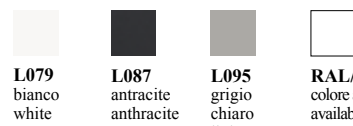

L009
rovere
naturale
natural
oak

L036
noce
walnut

L038
rovere
carbone
charcoal
oak

LEGGNO LACCATO | LACQUERED WOOD | BOIS LAQUE' | HOLZ LACKIERT | MADERA LACADA | ЛАКИРОВАННОЕ ДЕКориРОВАННОЕ

L079
bianco
white