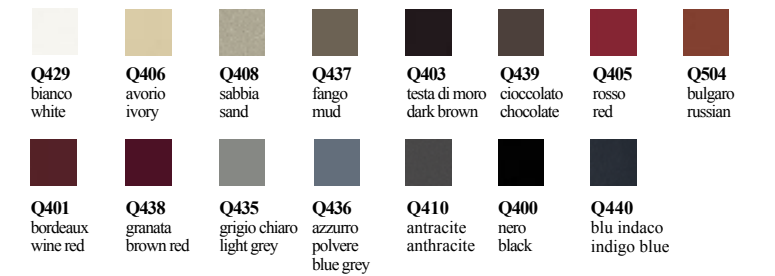

FINITURE | FINISHES | FINITIONS | AUSFÜHRUNGEN | ACABADOS | ОТДЕЛКИ

STRUTTURA | FRAME | STRUCTURE | GESTELL | ESTRUCTURA | СТРУКТУРА

ACCIAIO | METAL | MÉTAL | STAHL | ACERO | СТАЛЬ

RIPIANI | SHELVES | ÉTAGÈRES | REGALE | ESTANTES | ПОЛКИ

ACCIAIO | METAL | MÉTAL | STAHL | ACERO | СТАЛЬ

LEGNO IMPIALLACCIATO | VENEER | BOIS PLAQUÉ | HOLZ FURNIERT | MADERA CHAPADA | ШПОН

CRISTALLO LUCIDO | GLOSSY GLASS | VERRE BRILLANT | HOCHGLÄNZEND GLAS | CRISTAL BRILLO | ГЛЯНЦЕВОЕ СТЕКЛО

SUPERMARMO | SUPERMARBLE | SUPERMARBRE | SUPERMARMOR | SUPERMÁRMOL | СУПЕРМАРОМ

SUPERCERAMICA | SUPERCERAMIC | SUPERCERAMIQUE | SUPERKERAMIK | SUPERCERÁMICA | СУПЕРКЕРАМИКА

CUOIO | HIDE LEATHER | CUIR | KERNLEDER | CUERO | ЖЕСТКАЯ КОЖА

CUCITURE IN TINTA | MATCHING COLOURS STITCHING | COUTURE TON SUR TON | NÄHTEN TON IN TON | PESPUNTE EN MISMO TONO | СТОЧКА В ТОИ

CUCITURE IN CONTRASTO | CONTRAST COLOURS STITCHING | COUTURE EN CONTRASTE | NÄHTEN KONTRAST FARBEN | PESPUNTE EN CONTRASTE | В КОИТРАСТЕ СТОЧКА

BASE PER VERSIONE FREE STANDING | BASE FOR "FREE-STANDING" VERSION | BASE POUR BIBLIOTHÈQUE "FREE STANDING" | SOCKEL FÜR "FREISTEHEND" BÜCHERREGAL | BASE PARA LIBRERÍA "FREE STANDING" | ОСНОВАНИЕ ДЛЯ ОТДЕЛЬНО СТОЯЩЕЙ СТРУКТУРЫ

LEGNO LACCATO | LACQUERED WOOD | BOIS LAQUÉ | LACKIERTES HOLZ | MADERA LACADA | ЛАКИРОВАННОЕ ДЕРЕВО